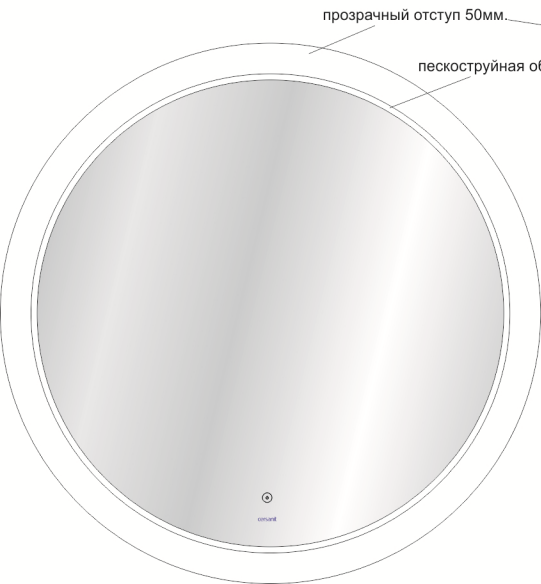

Design 012 D880

(наружная подсветка)

вид спереди

прозрачный отступ 50мм.

пескоструйная обработка 10мм.

вид сзади

короб пластиковый D700

Металлическое крепление зеркала на стену
(в комплекте кронштейн с крюком 2шт)

отверстие для вывода
провода питания D45мм

светодиодная лента 9,6Вт/м
холодная+теплая

Сетевой шнур 220 v