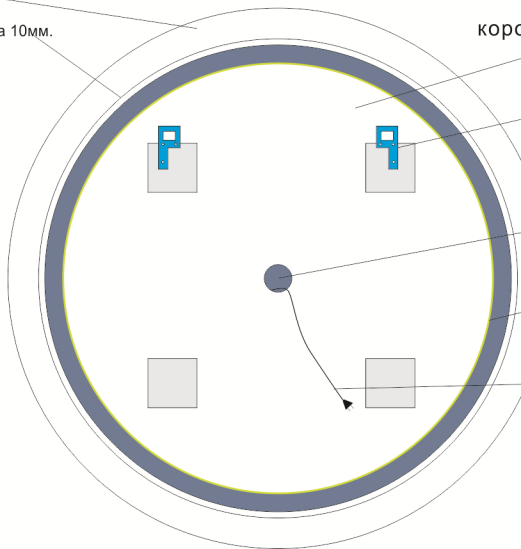

Design 012 D880

(наружная подсветка)

вид спереди

прозрачный отступ 50мм.

пескоструйная обработка 10мм.

вид сзади

короб пластиковый D700

Металлическое крепление зеркала на стену
(в комплекте кронштейн с крюком 2шт)

отверстие для вывода
провода питания D45мм

светодиодная лента 9,6Вт/м
холодная+теплая

Сетевой шнур 220 v