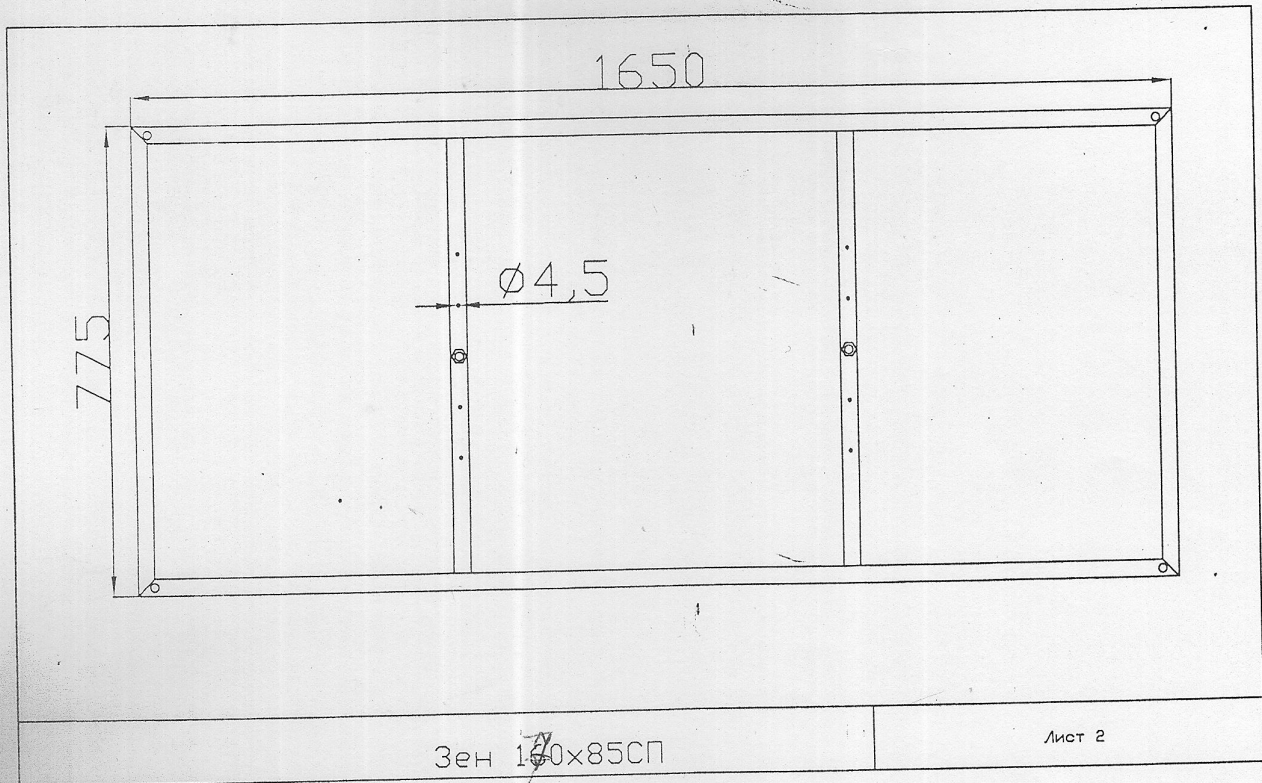

Зен 170

ПОДРЯДЧИК
ООО "СПЕКТР-М"

Директор

Л.Ф. Георгиевская
Л.Ф. Георгиевская

ЗАКАЗЧИК
ООО "Ровезе Рус"

М.Р. Баранкевич
Генеральный директор М.Р. Баранкевич